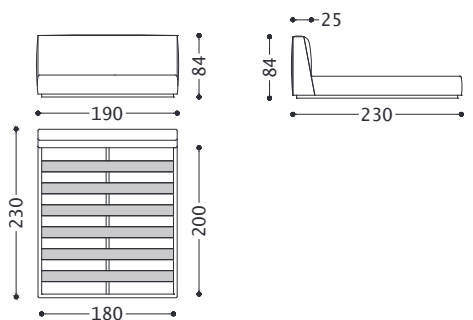

## LETTO MATRIMONIALE

L 170 x P 230 x H 84 cm (dim.rete L 160 x P 200 cm)

## LETTO MATRIMONIALE con testiera alta

L 170 x P 230 x H 94 cm (dim.rete L 160 x P 200 cm)

## LETTO MATRIMONIALE

L 190 x P 230 x H 84 cm (dim.rete L 180 x P 200 cm)

## LETTO MATRIMONIALE con testiera alta

L 190 x P 230 x H 94 cm (dim.rete L 180 x P 200 cm)