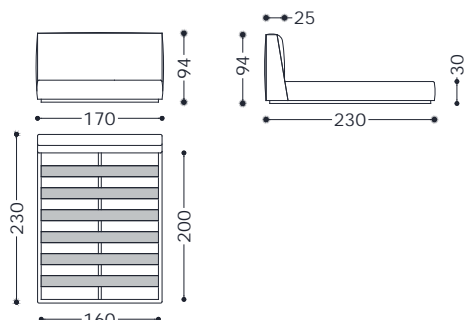

## LETTO UNA PIAZZA E MEZZA

L 150 x P 230 x H 84 cm (dim.rete L 140 x P 200 cm)

## LETTO MATRIMONIALE

L 170 x P 230 x H 84 cm (dim.rete L 160 x P 200 cm)

## LETTO MATRIMONIALE con testiera alta

L 170 x P 230 x H 94 cm (dim.rete L 160 x P 200 cm)

## LETTO MATRIMONIALE con testiera alta

L 190 x P 230 x H 94 cm (dim.rete L 180 x P 200 cm)