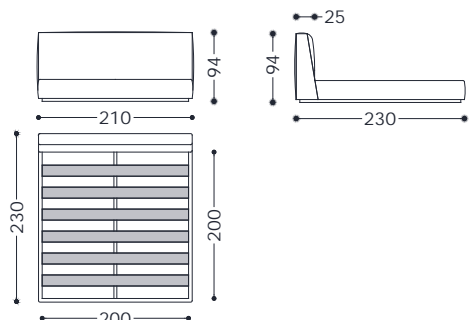

## LETTO MATRIMONIALE

L 190 x P 230 x H 84 cm (dim.rete L 180 x P 200 cm)

## LETTO MATRIMONIALE con testiera alta

L 190 x P 230 x H 94 cm (dim.rete L 180 x P 200 cm)

## LETTO MATRIMONIALE

L 210 x P 230 x H 84 cm (dim.rete L 200 x P 200 cm)

## LETTO MATRIMONIALE con testiera alta

L 210 x P 230 x H 94 cm (dim.rete L 200 x P 200 cm)