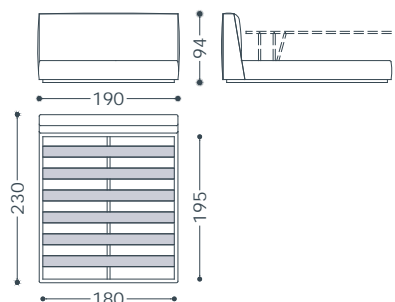

## LETTO MATRIMONIALE CONTENITORE con meccanismo di alzata facilitata

L 170 x P 230 x H 84 cm (dim.rete L 160 x P 195 cm)

## LETTO MATRIMONIALE CONTENITORE con testiera alta con meccanismo di alzata facilitata

L 170 x P 230 x H 94 cm (dim.rete L 160 x P 195 cm)

## LETTO MATRIMONIALE CONTENITORE con meccanismo di alzata facilitata

L 190 x P 230 x H 84 cm (dim.rete L 180 x P 195 cm)

## LETTO MATRIMONIALE CONTENITORE con testiera alta con meccanismo di alzata facilitata

L 190 x P 230 x H 94 cm (dim.rete L 180 x P 195 cm)