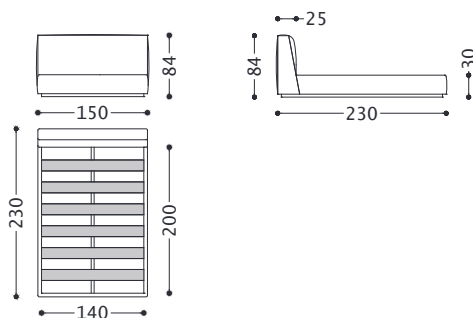

## LETTO UNA PIAZZA E MEZZA

L 150 x P 230 x H 84 cm (dim.rete L 140 x P 200 cm)

## LETTO MATRIMONIALE con testiera alta

L 170 x P 230 x H 94 cm (dim.rete L 160 x P 200 cm)

## LETTO MATRIMONIALE

L 190 x P 230 x H 84 cm (dim.rete L 180 x P 200 cm)

## LETTO MATRIMONIALE con testiera alta

L 190 x P 230 x H 94 cm (dim.rete L 180 x P 200 cm)