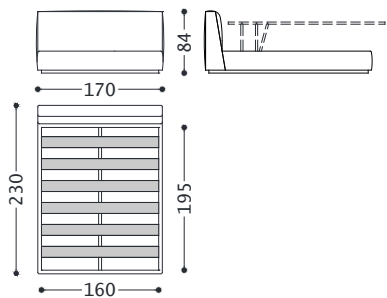

Letto DIGIONE

LETTO MATRIMONIALE CONTENITORE con meccanismo di alzata facilitata

L 170 x P 230 x H 84 cm (dim.rete L 160 x P 195 cm)