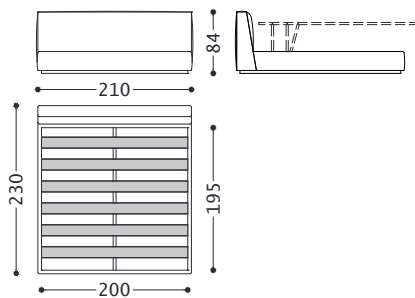

## LETTO MATRIMONIALE CONTENITORE con testiera alta con meccanismo di alzata facilitata

L 170 x P 230 x H 94 cm (dim.rete L 160 x P 195 cm)

## LETTO MATRIMONIALE CONTENITORE con meccanismo di alzata facilitata

L 190 x P 230 x H 84 cm (dim.rete L 180 x P 195 cm)

## LETTO MATRIMONIALE CONTENITORE con testiera alta con meccanismo di alzata facilitata

L 190 x P 230 x H 94 cm (dim.rete L 180 x P 195 cm)

## LETTO MATRIMONIALE CONTENITORE con meccanismo di alzata facilitata

L 210 x P 230 x H 84 cm (dim.rete L 200 x P 195 cm)