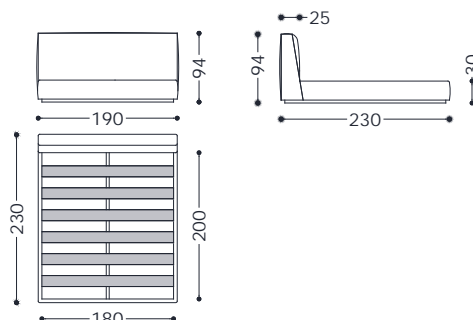

## LETTO MATRIMONIALE

L 170 x P 230 x H 84 cm (dim.rete L 160 x P 200 cm)

## LETTO MATRIMONIALE con testiera alta

L 170 x P 230 x H 94 cm (dim.rete L 160 x P 200 cm)

## LETTO MATRIMONIALE

L 190 x P 230 x H 84 cm (dim.rete L 180 x P 200 cm)

## LETTO MATRIMONIALE con testiera alta

L 190 x P 230 x H 94 cm (dim.rete L 180 x P 200 cm)