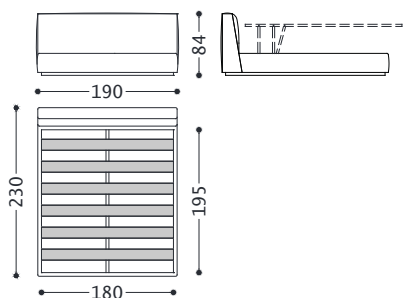

## LETTO MATRIMONIALE

L 210 x P 230 x H 84 cm (dim.rete L 200 x P 200 cm)

## LETTO MATRIMONIALE CONTENITORE con meccanismo di alzata facilitata

L 170 x P 230 x H 84 cm (dim.rete L 160 x P 195 cm)

## LETTO MATRIMONIALE CONTENITORE con testiera alta con meccanismo di alzata facilitata

L 170 x P 230 x H 94 cm (dim.rete L 160 x P 195 cm)

## LETTO MATRIMONIALE CONTENITORE con meccanismo di alzata facilitata

L 190 x P 230 x H 84 cm (dim.rete L 180 x P 195 cm)