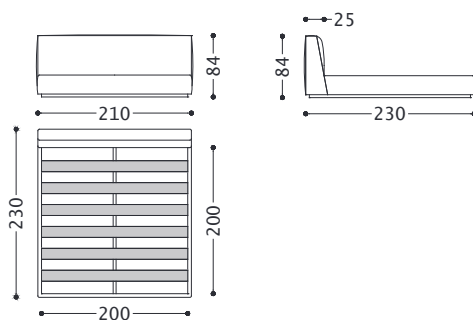

## LETTO MATRIMONIALE con testiera alta

L 170 x P 230 x H 94 cm (dim.rete L 160 x P 200 cm)

## LETTO MATRIMONIALE

L 190 x P 230 x H 84 cm (dim.rete L 180 x P 200 cm)

## LETTO MATRIMONIALE con testiera alta

L 190 x P 230 x H 94 cm (dim.rete L 180 x P 200 cm)

## LETTO MATRIMONIALE

L 210 x P 230 x H 84 cm (dim.rete L 200 x P 200 cm)