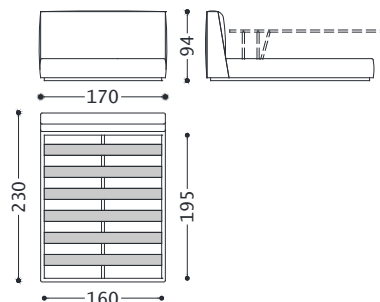

LETTO MATRIMONIALE CONTENITORE con testiera alta con meccanismo di alzata facilitata

L 170 x P 230 x H 94 cm (dim.rete L 160 x P 195 cm)