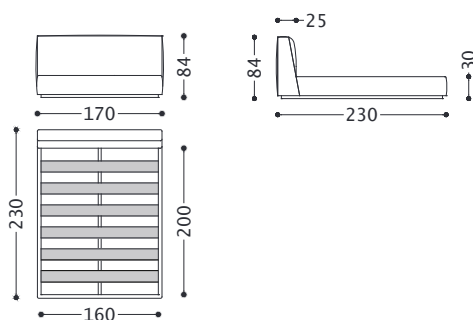

## LETTO UNA PIAZZA E MEZZA

L 150 x P 230 x H 84 cm (dim.rete L 140 x P 200 cm)

## LETTO MATRIMONIALE con testiera alta

L 170 x P 230 x H 94 cm (dim.rete L 160 x P 200 cm)

## LETTO MATRIMONIALE

L 190 x P 230 x H 84 cm (dim.rete L 180 x P 200 cm)

## LETTO MATRIMONIALE con testiera alta

L 190 x P 230 x H 94 cm (dim.rete L 180 x P 200 cm)