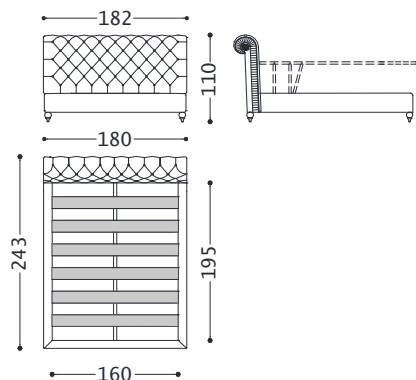

Letto ALABAMA

LETTO MATRIMONIALE CONTENITORE con meccanismo di alzata facilitata

L 182 x P 243 x H 110 cm (dim.rete L 160 x P 195 cm)

LETTO MATRIMONIALE

L 182 x P 243 x H 110 cm (dim.rete L 160 x P 200 cm)

LETTO MATRIMONIALE CONTENITORE con meccanismo di alzata facilitata

L 202 x P 243 x H 110 cm (dim.rete L 180 x P 195 cm)

LETTO MATRIMONIALE

L 202 x P 243 x H 110 cm (dim.rete L 180 x P 200 cm)

LETTO MATRIMONIALE CONTENITORE con meccanismo di alzata facilitata

L 222 x P 243 x H 110 cm (dim.rete L 200 x P 195 cm)

LETTO MATRIMONIALE

L 222 x P 243 x H 110 cm (dim.rete L 200 x P 200 cm)