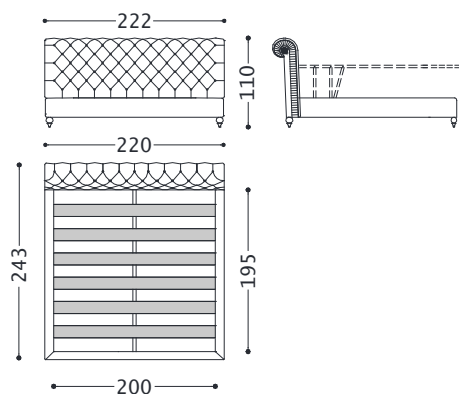

Letto ALABAMA

LETTO MATRIMONIALE CONTENITORE con meccanismo di alzata facilitata

L 182 x P 243 x H 110 cm (dim.rete L 160 x P 195 cm)

LETTO MATRIMONIALE

L 182 x P 243 x H 110 cm (dim.rete L 160 x P 200 cm)

LETTO MATRIMONIALE CONTENITORE con meccanismo di alzata facilitata

L 202 x P 243 x H 110 cm (dim.rete L 180 x P 195 cm)

LETTO MATRIMONIALE

L 202 x P 243 x H 110 cm (dim.rete L 180 x P 200 cm)

LETTO MATRIMONIALE CONTENITORE con meccanismo di alzata facilitata

L 222 x P 243 x H 110 cm (dim.rete L 200 x P 195 cm)

LETTO MATRIMONIALE

L 222 x P 243 x H 110 cm (dim.rete L 200 x P 200 cm)