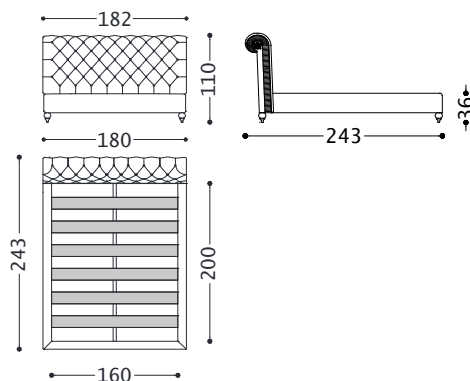

Letto ALABAMA

LETTO MATRIMONIALE CONTENITORE con meccanismo di alzata facilitata

L 182 x P 243 x H 110 cm (dim.rete L 160 x P 195 cm)

LETTO MATRIMONIALE

L 182 x P 243 x H 110 cm (dim.rete L 160 x P 200 cm)

LETTO MATRIMONIALE CONTENITORE con meccanismo di alzata facilitata

L 202 x P 243 x H 110 cm (dim.rete L 180 x P 195 cm)

LETTO MATRIMONIALE

L 202 x P 243 x H 110 cm (dim.rete L 180 x P 200 cm)

LETTO MATRIMONIALE CONTENITORE con meccanismo di alzata facilitata

L 222 x P 243 x H 110 cm (dim.rete L 200 x P 195 cm)

LETTO MATRIMONIALE

L 222 x P 243 x H 110 cm (dim.rete L 200 x P 200 cm)