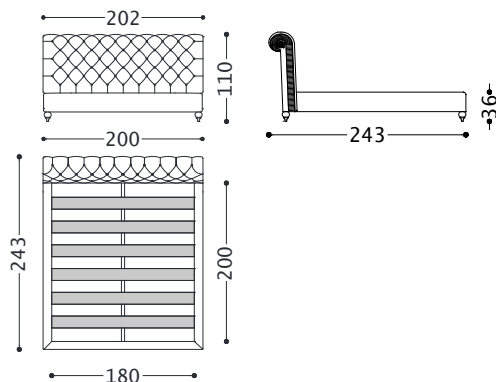

Letto ALABAMA

LETTO MATRIMONIALE CONTENITORE con meccanismo di alzata facilitata

L 182 x P 243 x H 110 cm (dim.rete L 160 x P 195 cm)

LETTO MATRIMONIALE

L 182 x P 243 x H 110 cm (dim.rete L 160 x P 200 cm)

LETTO MATRIMONIALE CONTENITORE con meccanismo di alzata facilitata

L 202 x P 243 x H 110 cm (dim.rete L 180 x P 195 cm)

LETTO MATRIMONIALE

L 202 x P 243 x H 110 cm (dim.rete L 180 x P 200 cm)

LETTO MATRIMONIALE CONTENITORE con meccanismo di alzata facilitata

L 222 x P 243 x H 110 cm (dim.rete L 200 x P 195 cm)

LETTO MATRIMONIALE

L 222 x P 243 x H 110 cm (dim.rete L 200 x P 200 cm)