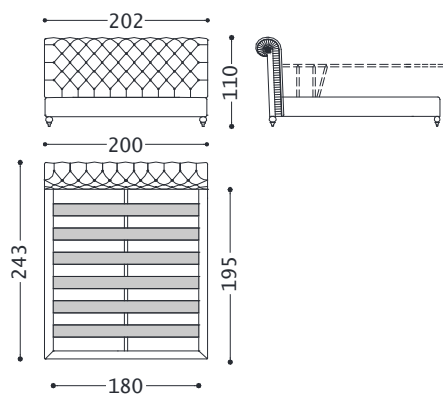

Letto ALABAMA

LETTO MATRIMONIALE CONTENITORE con meccanismo di alzata facilitata

L 182 x P 243 x H 110 cm (dim.rete L 160 x P 195 cm)

LETTO MATRIMONIALE

L 182 x P 243 x H 110 cm (dim.rete L 160 x P 200 cm)

LETTO MATRIMONIALE CONTENITORE con meccanismo di alzata facilitata

L 202 x P 243 x H 110 cm (dim.rete L 180 x P 195 cm)

LETTO MATRIMONIALE

L 202 x P 243 x H 110 cm (dim.rete L 180 x P 200 cm)

LETTO MATRIMONIALE CONTENITORE con meccanismo di alzata facilitata

L 222 x P 243 x H 110 cm (dim.rete L 200 x P 195 cm)

LETTO MATRIMONIALE

L 222 x P 243 x H 110 cm (dim.rete L 200 x P 200 cm)