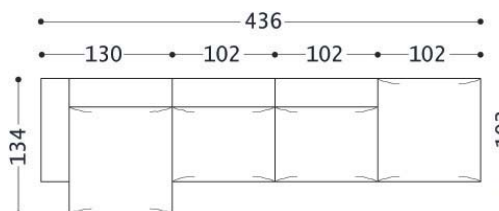

Divano ACAPULCO

POUFF QUADRATO

POLTRONA CON 2 BRACCIOLI

POLTRONA CON 2 BRACCIOLI

- 1 CHAISE LONGUE DX MAXI
- 1 ELEMENTO SX
- 1 ELEMENTO CENTRALE
- 1 POUFF RETTANGOLARE

- 1 CHAISE LONGUE SX MAXI
- 1 ELEMENTO DX
- 1 ELEMENTO CENTRALE
- 1 POUFF RETTANGOLARE

- 1 CHAISE LONGUE DX
- 2 ELEMENTI CENTRALI
- 1 POUFF QUADRATO

- 1 CHAISE LONGUE SX
- 2 ELEMENTI CENTRALI
- 1 POUFF QUADRATO

- 1 CHAISE LONGUE DX MAXI
- 1 ELEMENTO SX
- 3 ELEMENTI CENTRALI
- 1 POUFF RETTANGOLARE
- 1 ANGOLO

- 1 CHAISE LONGUE SX MAXI
- 1 ELEMENTO DX
- 3 ELEMENTI CENTRALI
- 1 POUFF RETTANGOLARE
- 1 ANGOLO