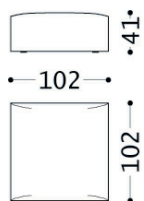

Divano ACAPULCO

POUFF QUADRATO

POLTRONA CON 2 BRACCIOLI

POLTRONA CON 2 BRACCIOLI

- 1 CHAISE LONGUE DX MAXI
- 1 ELEMENTO SX
- 1 ELEMENTO CENTRALE
- 1 POUFF RETTANGOLARE

- 1 CHAISE LONGUE SX MAXI
- 1 ELEMENTO DX
- 1 ELEMENTO CENTRALE
- 1 POUFF RETTANGOLARE

- 1 CHAISE LONGUE DX
- 2 ELEMENTI CENTRALI
- 1 POUFF QUADRATO

- 1 CHAISE LONGUE SX
- 2 ELEMENTI CENTRALI
- 1 POUFF QUADRATO

- 1 CHAISE LONGUE DX MAXI
- 1 ELEMENTO SX
- 3 ELEMENTI CENTRALI
- 1 POUFF RETTANGOLARE
- 1 ANGOLO

- 1 CHAISE LONGUE SX MAXI
- 1 ELEMENTO DX
- 3 ELEMENTI CENTRALI
- 1 POUFF RETTANGOLARE
- 1 ANGOLO