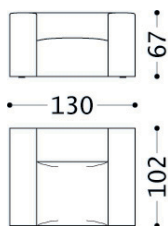

Divano ACAPULCO

POUFF QUADRATO

POLTRONA CON 2 BRACCIOLI

POLTRONA CON 2 BRACCIOLI

- 1 CHAISE LONGUE DX MAXI
- 1 ELEMENTO SX
- 1 ELEMENTO CENTRALE
- 1 POUFF RETTANGOLARE

- 1 CHAISE LONGUE SX MAXI
- 1 ELEMENTO DX
- 1 ELEMENTO CENTRALE
- 1 POUFF RETTANGOLARE

- 1 CHAISE LONGUE DX
- 2 ELEMENTI CENTRALI
- 1 POUFF QUADRATO

- 1 CHAISE LONGUE SX
- 2 ELEMENTI CENTRALI
- 1 POUFF QUADRATO

- 1 CHAISE LONGUE DX MAXI
- 1 ELEMENTO SX
- 3 ELEMENTI CENTRALI
- 1 POUFF RETTANGOLARE
- 1 ANGOLO

- 1 CHAISE LONGUE SX MAXI
- 1 ELEMENTO DX
- 3 ELEMENTI CENTRALI
- 1 POUFF RETTANGOLARE
- 1 ANGOLO