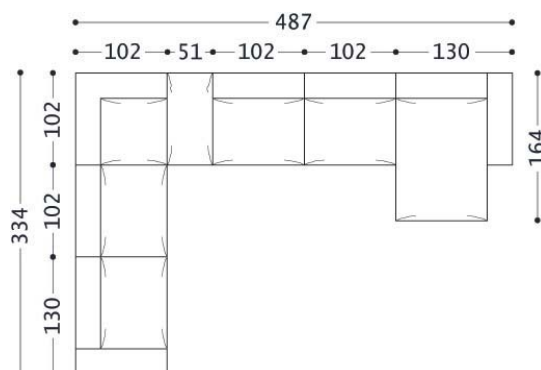

Divano ACAPULCO

POUFF QUADRATO

POLTRONA CON 2 BRACCIOLI

POLTRONA CON 2 BRACCIOLI

- 1 CHAISE LONGUE DX MAXI
- 1 ELEMENTO SX
- 1 ELEMENTO CENTRALE
- 1 POUFF RETTANGOLARE

- 1 CHAISE LONGUE SX MAXI
- 1 ELEMENTO DX
- 1 ELEMENTO CENTRALE
- 1 POUFF RETTANGOLARE

- 1 CHAISE LONGUE DX
- 2 ELEMENTI CENTRALI
- 1 POUFF QUADRATO

- 1 CHAISE LONGUE SX
- 2 ELEMENTI CENTRALI
- 1 POUFF QUADRATO

- 1 CHAISE LONGUE DX MAXI
- 1 ELEMENTO SX
- 3 ELEMENTI CENTRALI
- 1 POUFF RETTANGOLARE
- 1 ANGOLO

- 1 CHAISE LONGUE SX MAXI
- 1 ELEMENTO DX
- 3 ELEMENTI CENTRALI
- 1 POUFF RETTANGOLARE
- 1 ANGOLO