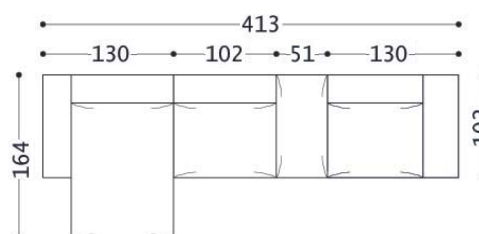

Divano ACAPULCO

POUFF QUADRATO

POLTRONA CON 2 BRACCIOLI

POLTRONA CON 2 BRACCIOLI

- 1 CHAISE LONGUE DX MAXI
- 1 ELEMENTO SX
- 1 ELEMENTO CENTRALE
- 1 POUFF RETTANGOLARE

- 1 CHAISE LONGUE SX MAXI
- 1 ELEMENTO DX
- 1 ELEMENTO CENTRALE
- 1 POUFF RETTANGOLARE

- 1 CHAISE LONGUE DX
- 2 ELEMENTI CENTRALI
- 1 POUFF QUADRATO

- 1 CHAISE LONGUE SX
- 2 ELEMENTI CENTRALI
- 1 POUFF QUADRATO

- 1 CHAISE LONGUE DX MAXI
- 1 ELEMENTO SX
- 3 ELEMENTI CENTRALI
- 1 POUFF RETTANGOLARE
- 1 ANGOLO

- 1 CHAISE LONGUE SX MAXI
- 1 ELEMENTO DX
- 3 ELEMENTI CENTRALI
- 1 POUFF RETTANGOLARE
- 1 ANGOLO