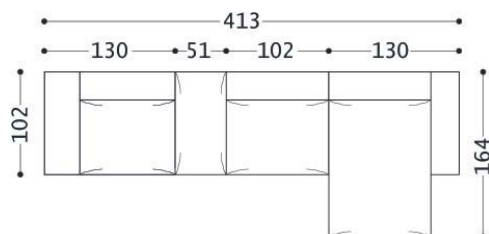

Divano ACAPULCO

POUFF QUADRATO

POLTRONA CON 2 BRACCIOLI

POLTRONA CON 2 BRACCIOLI

- 1 CHAISE LONGUE DX MAXI
- 1 ELEMENTO SX
- 1 ELEMENTO CENTRALE
- 1 POUFF RETTANGOLARE

- 1 CHAISE LONGUE SX MAXI
- 1 ELEMENTO DX
- 1 ELEMENTO CENTRALE
- 1 POUFF RETTANGOLARE

- 1 CHAISE LONGUE DX
- 2 ELEMENTI CENTRALI
- 1 POUFF QUADRATO

- 1 CHAISE LONGUE SX
- 2 ELEMENTI CENTRALI
- 1 POUFF QUADRATO

- 1 CHAISE LONGUE DX MAXI
- 1 ELEMENTO SX
- 3 ELEMENTI CENTRALI
- 1 POUFF RETTANGOLARE
- 1 ANGOLO

- 1 CHAISE LONGUE SX MAXI
- 1 ELEMENTO DX
- 3 ELEMENTI CENTRALI
- 1 POUFF RETTANGOLARE
- 1 ANGOLO