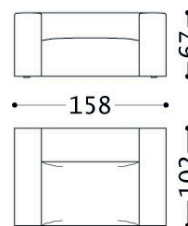

Divano ACAPULCO

POUFF QUADRATO

POLTRONA CON 2 BRACCIOLI

POLTRONA CON 2 BRACCIOLI

- 1 CHAISE LONGUE DX MAXI
- 1 ELEMENTO SX
- 1 ELEMENTO CENTRALE
- 1 POUFF RETTANGOLARE

- 1 CHAISE LONGUE SX MAXI
- 1 ELEMENTO DX
- 1 ELEMENTO CENTRALE
- 1 POUFF RETTANGOLARE

- 1 CHAISE LONGUE DX
- 2 ELEMENTI CENTRALI
- 1 POUFF QUADRATO

- 1 CHAISE LONGUE SX
- 2 ELEMENTI CENTRALI
- 1 POUFF QUADRATO

- 1 CHAISE LONGUE DX MAXI
- 1 ELEMENTO SX
- 3 ELEMENTI CENTRALI
- 1 POUFF RETTANGOLARE
- 1 ANGOLO

- 1 CHAISE LONGUE SX MAXI
- 1 ELEMENTO DX
- 3 ELEMENTI CENTRALI
- 1 POUFF RETTANGOLARE
- 1 ANGOLO