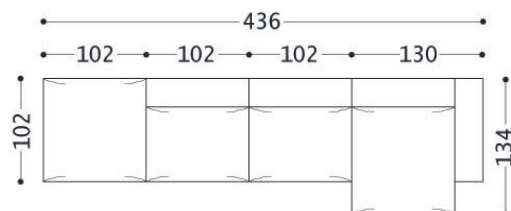

Divano ACAPULCO

POUFF QUADRATO

POLTRONA CON 2 BRACCIOLI

POLTRONA CON 2 BRACCIOLI

- 1 CHAISE LONGUE DX MAXI
- 1 ELEMENTO SX
- 1 ELEMENTO CENTRALE
- 1 POUFF RETTANGOLARE

- 1 CHAISE LONGUE SX MAXI
- 1 ELEMENTO DX
- 1 ELEMENTO CENTRALE
- 1 POUFF RETTANGOLARE

- 1 CHAISE LONGUE DX
- 2 ELEMENTI CENTRALI
- 1 POUFF QUADRATO

- 1 CHAISE LONGUE SX
- 2 ELEMENTI CENTRALI
- 1 POUFF QUADRATO

- 1 CHAISE LONGUE DX MAXI
- 1 ELEMENTO SX
- 3 ELEMENTI CENTRALI
- 1 POUFF RETTANGOLARE
- 1 ANGOLO

- 1 CHAISE LONGUE SX MAXI
- 1 ELEMENTO DX
- 3 ELEMENTI CENTRALI
- 1 POUFF RETTANGOLARE
- 1 ANGOLO